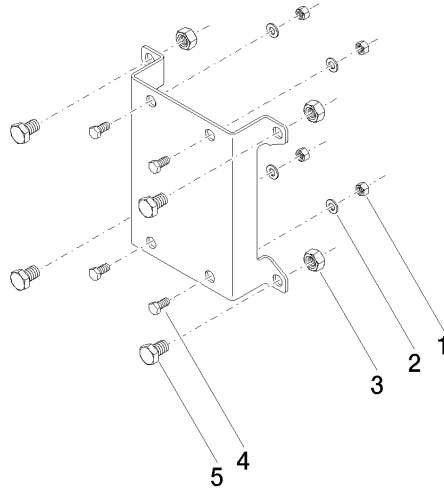

WATER POINTS Plaque d'adaptation -

12 305 970 90

- largeur 135 mm
- hauteur 135 mm
- saillie 33 mm

plaque d'adaptation pour la fixation du corps à
encastrer 35 205 970 90 sur le rail de montage
xGRID.

WATER POINTS Plaque d'adaptation -

12 305 970 90

mm [inches]

WATER POINTS Plaque d'adaptation -

12 305 970 90

Liste des pièces de rechange

N°	Article Numéro	Désignation	Fréquence de montage	Délai de livraison
1	09 23 10 037 90	écrou	4	2
2	09 30 11 048 90	rondelle	4	2
3	09 23 10 023 90	écrou	4	2
4	09 30 30 091 90	vis	4	2
5	09 30 30 152 90	vis	4	2