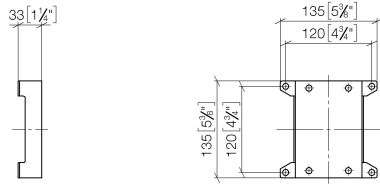

WATER POINTS Plaque d'adaptation -

12 305 970 90

- largeur 135 mm
- hauteur 135 mm
- saillie 33 mm

plaque d'adaptation pour la fixation du corps à
encastrer 35 205 970 90 sur le rail de montage
xGRID.

WATER POINTS Plaque d'adaptation -

12 305 970 90

mm [inches]

WATER POINTS Plaque d'adaptation -

12 305 970 90

Liste des pièces de rechange

N°	Article Numéro	Désignation	Fréquence de montage	Délai de livraison
1	09 23 10 037 90	écrou	4	2
2	09 30 11 048 90	rondelle	4	2
3	09 23 10 023 90	écrou	4	2
4	09 30 30 091 90	vis	4	2
5	09 30 30 152 90	vis	4	2